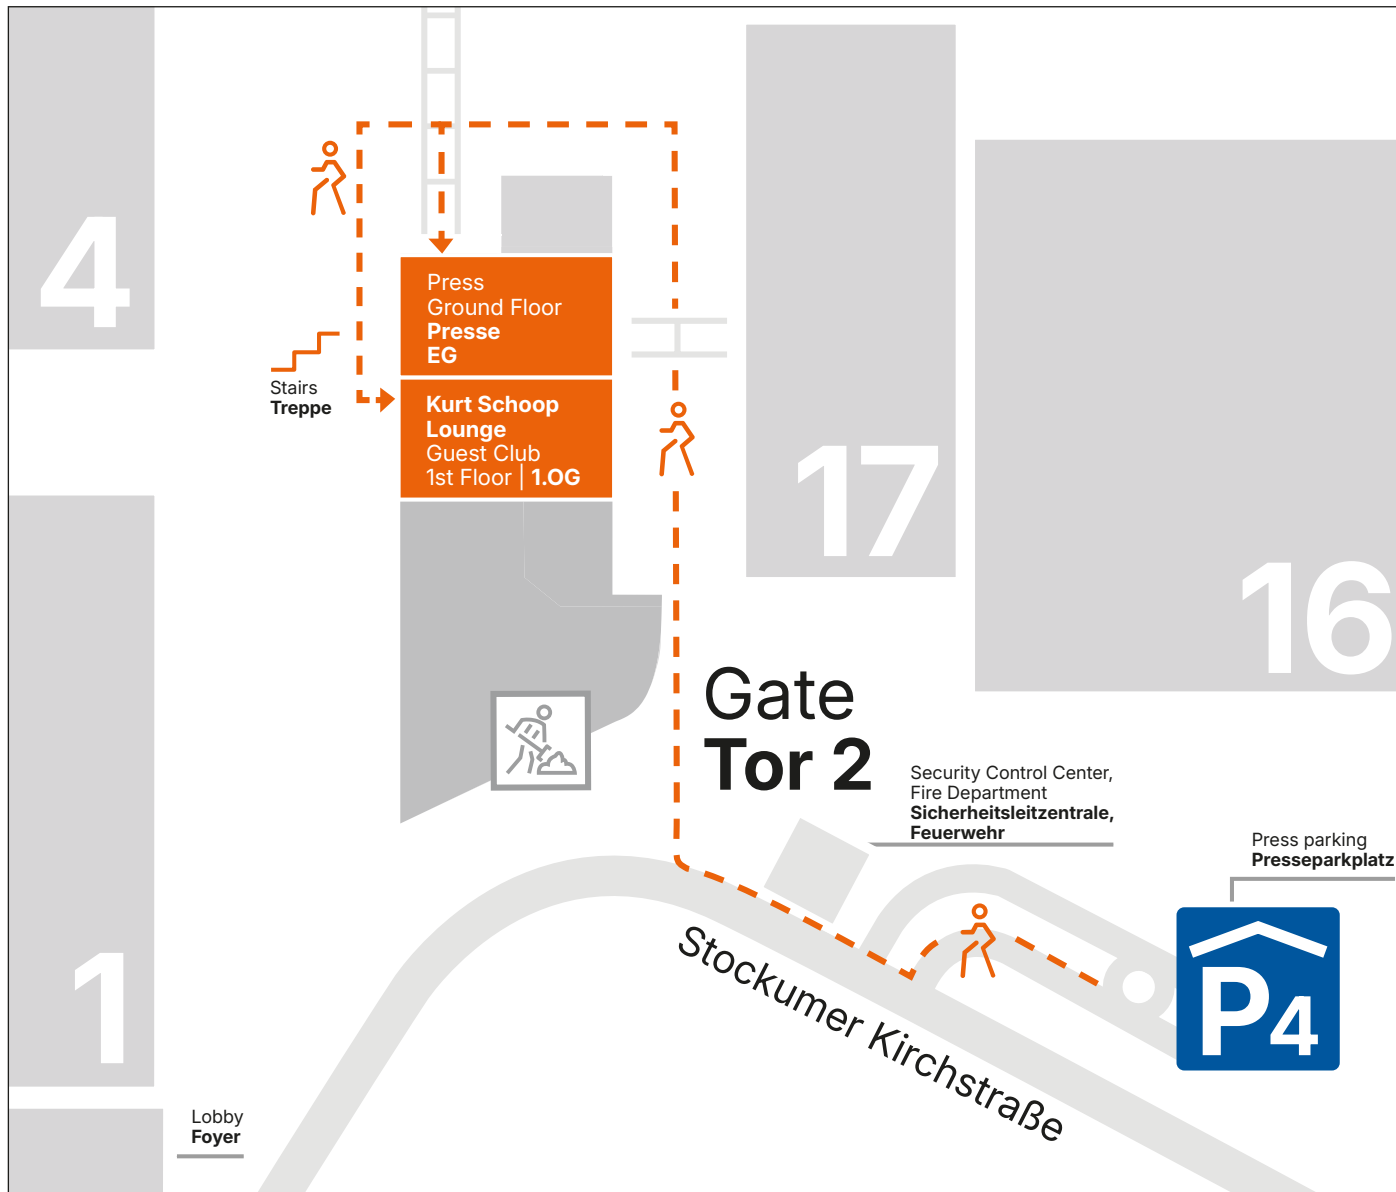

Access to the Kurt Schoop Lounge and the Press Club during event times Zugang zur Kurt Schoop Lounge und zum Presseclub während Veranstaltungen

map section | Kartenausschnitt

Access to the Kurt Schoop Lounge and the press club via Trade Fair Centre or, if necessary, through Hall 17

Zugang zur Kurt Schoop Lounge und zum Presseclub über Messe-Center oder ggf. durch Eingang von der Halle 17

Access to Press Parking P4 via Gate 2

Zugang zum Presseparkplatz P4 über Tor 2

Tickets and parking passes available via pre-registration.

Eintrittskarten und Parkausweise über Vorregistrierung