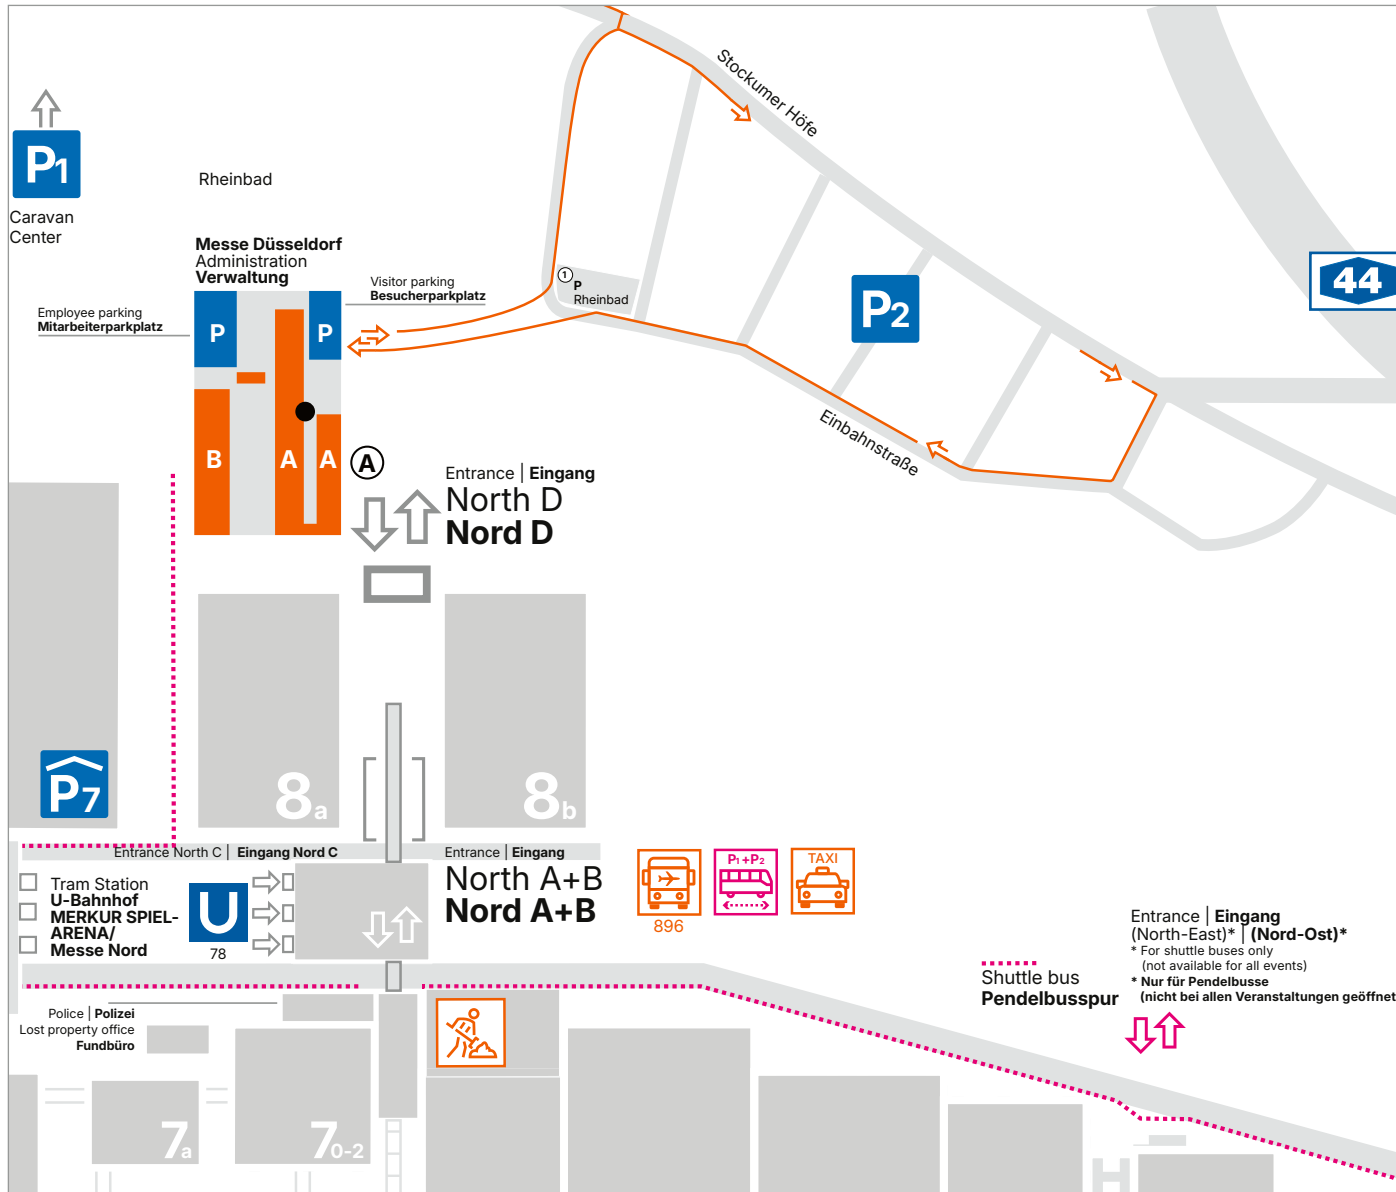

Directions to the new administration building

Anfahrtsweg zur neuen Verwaltung

map section | Kartenausschnitt

- Ⓐ **Messe Düsseldorf**
Interim Administration and Reception
Interimsverwaltung und Empfang
- Entrance and reception
Eingang und Empfang
- ① Rheinbad Parking Lot
Parkplatz Rheinbad

Entrance | Eingang
(North-East)* | (Nord-Ost)*
* For shuttle buses only
(not available for all events)
* Nur für Pendelbusse
(nicht bei allen Veranstaltungen geöffnet)

Shuttle bus
Pendelbusspur

Tram Station
U-Bahnhof
MERKUR SPIEL-
ARENA/
Messe Nord